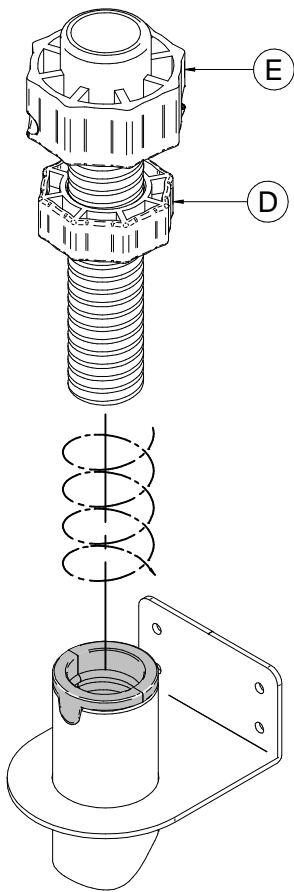

**VIBO**  
Wire processing

Portata massima:  
Maximum load:  
Charge maxi:  
Maximale belastbarkeit:  
Carga maxima:

2P 40 Kg

4P 80 Kg

**Istruzioni di montaggio**  
Assembling instructions  
Notice de montage  
Montageanleitung  
Manual de montaje

H x 2 [4P]

H x 1 [2P]

I x 1

L x 8 [4P]

L x 4 [2P]

M x 11

1

-VERSIONE SINISTRA  
-VERSION GAUCHE  
-LEFT HAND VERSION  
-VERSION IZQUIERDA  
-LINKSE VERSION

PORTA DOOR PORTE TUR PUERTA	A	B
40	445	436,5
45	486	477,5
50	536	527,5
60	636	627,5

-VERSIONE DESTRA  
-RIGHT HAND VERSION  
-VERSION DROITE  
-RECHT VERSION  
-VERSION DERECHA

2

3

4

5

6