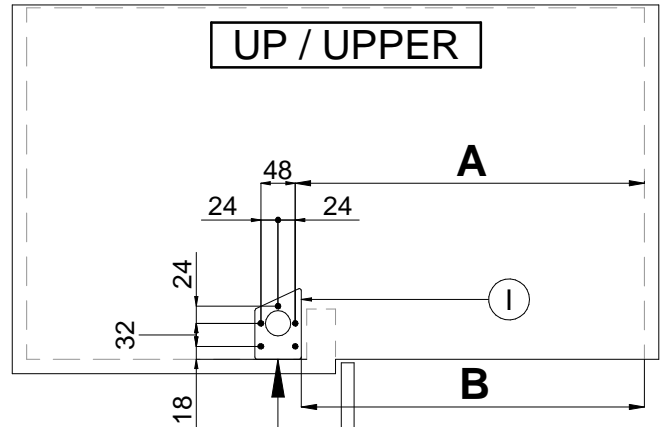

H x 2 [4P]

H x 1 [2P]

I x 1

L x 8 [4P]

L x 4 [2P]

M x 11

1

-VERSIONE SINISTRA  
-VERSION GAUCHE  
-LEFT HAND VERSION  
-VERSION IZQUIERDA  
-LINKSE VERSION

PORTA DOOR PORTE TUR PUERTA	A	B
40	445	436,5
45	486	477,5
50	536	527,5
60	636	627,5

-VERSIONE DESTRA  
-RIGHT HAND VERSION  
-VERSION DROITE  
-RECHT VERSION  
-VERSION DERECHA

2

3

4

5

6