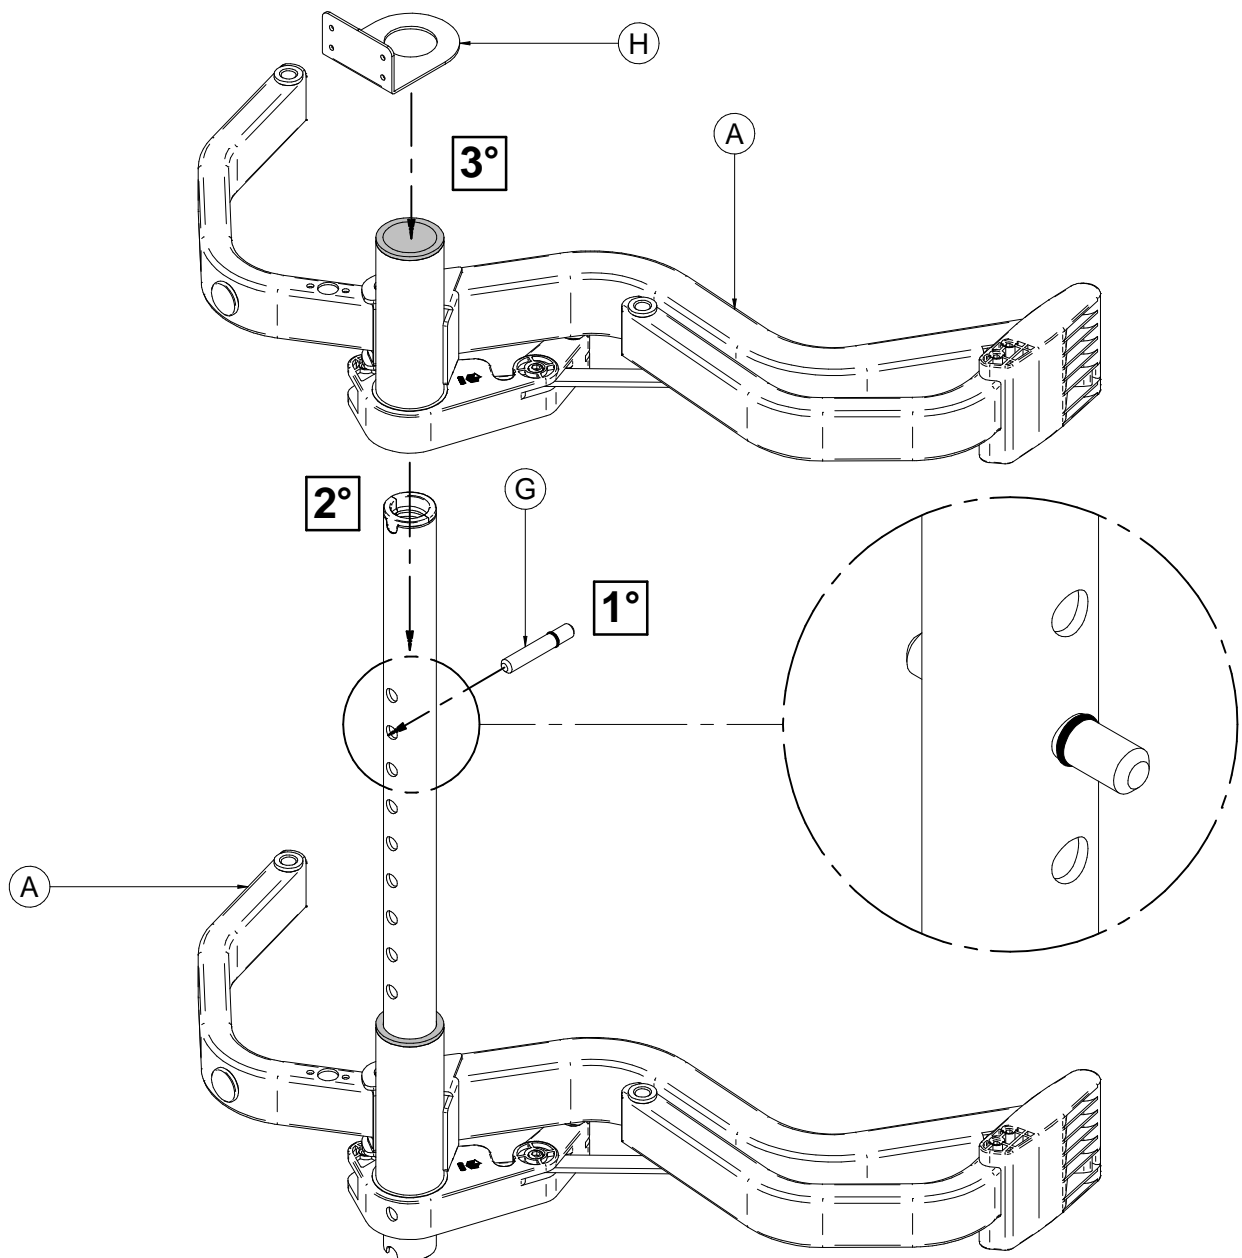

H x 2 [4P]

H x 1 [2P]

I x 1

L x 8 [4P]

L x 4 [2P]

M x 11

1

-VERSIONE SINISTRA  
-VERSION GAUCHE  
-LEFT HAND VERSION  
-VERSION IZQUIERDA  
-LINKSE VERSION

PORTA DOOR PORTE TUR PUERTA	A	B
40	445	436,5
45	486	477,5
50	536	527,5
60	636	627,5

-VERSIONE DESTRA  
-RIGHT HAND VERSION  
-VERSION DROITE  
-RECHT VERSION  
-VERSION DERECHA

2

3

4

5

6