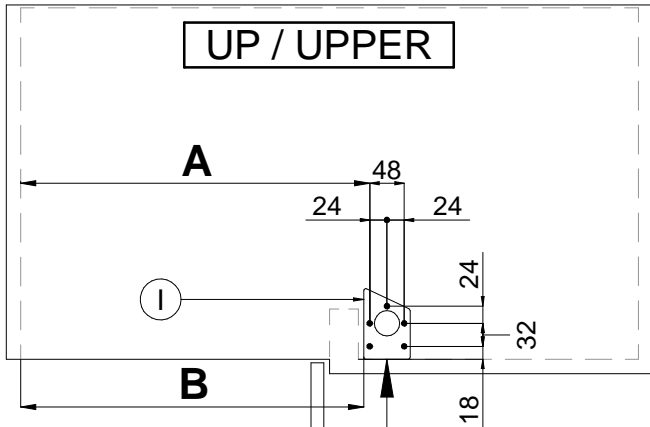

H x 2 [4P]

H x 1 [2P]

I x 1

L x 8 [4P]

L x 4 [2P]

M x 11

1

-VERSIONE SINISTRA  
-VERSION GAUCHE  
-LEFT HAND VERSION  
-VERSION IZQUIERDA  
-LINKSE VERSION

PORTA DOOR PORTE TUR PUERTA	A	B
40	445	436,5
45	486	477,5
50	536	527,5
60	636	627,5

-VERSIONE DESTRA  
-RIGHT HAND VERSION  
-VERSION DROITE  
-RECHT VERSION  
-VERSION DERECHA

2

3

4

5

6