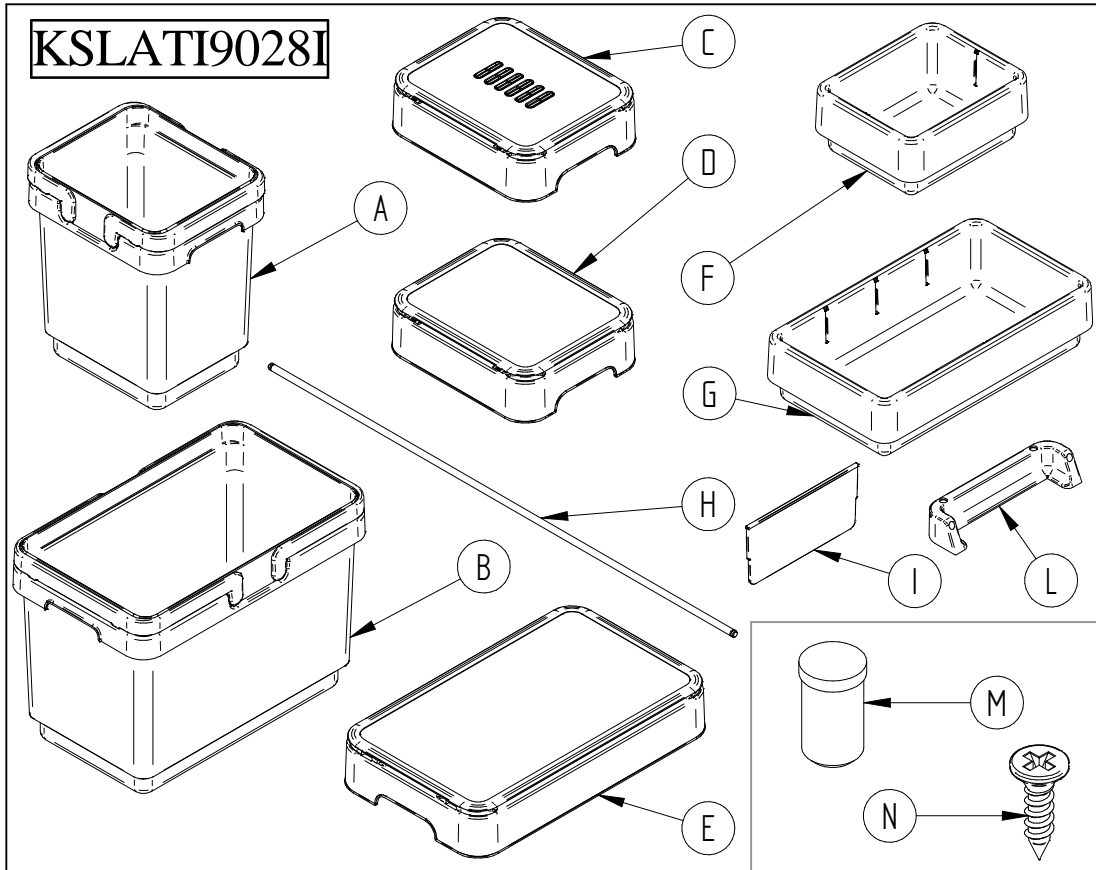

Istruzioni di montaggio
 Assembling instructions
 Notice de montage
 Montageanleitung
 Manual de montaje

Portata massima:
 Maximum load:
 Charge maxi:
 Maximale belastbarkeit:
 Carga maxima:

/

KSLATI6028I	KSLATI9028I	KSLATI1228I		
			30 min.	1
KSLATI6027M	KSLATI9027M	KSLATI1227M		

ANTES DE EMPEZAR
 CONSULTE LOS CONSEJOS
 PARA EL MONTAJE

A x 2	B x 1	C x 1	D x 1	E x 1	F x 2	G x 1
H x 4	I x 5	L x 12	M x 24	Ø4x16 N x 24		

3

KSLATI9028I - KSLATI9027M

KSLATI1228I - KSLATI1227M

KSLATI6028I - KSLATI6027M