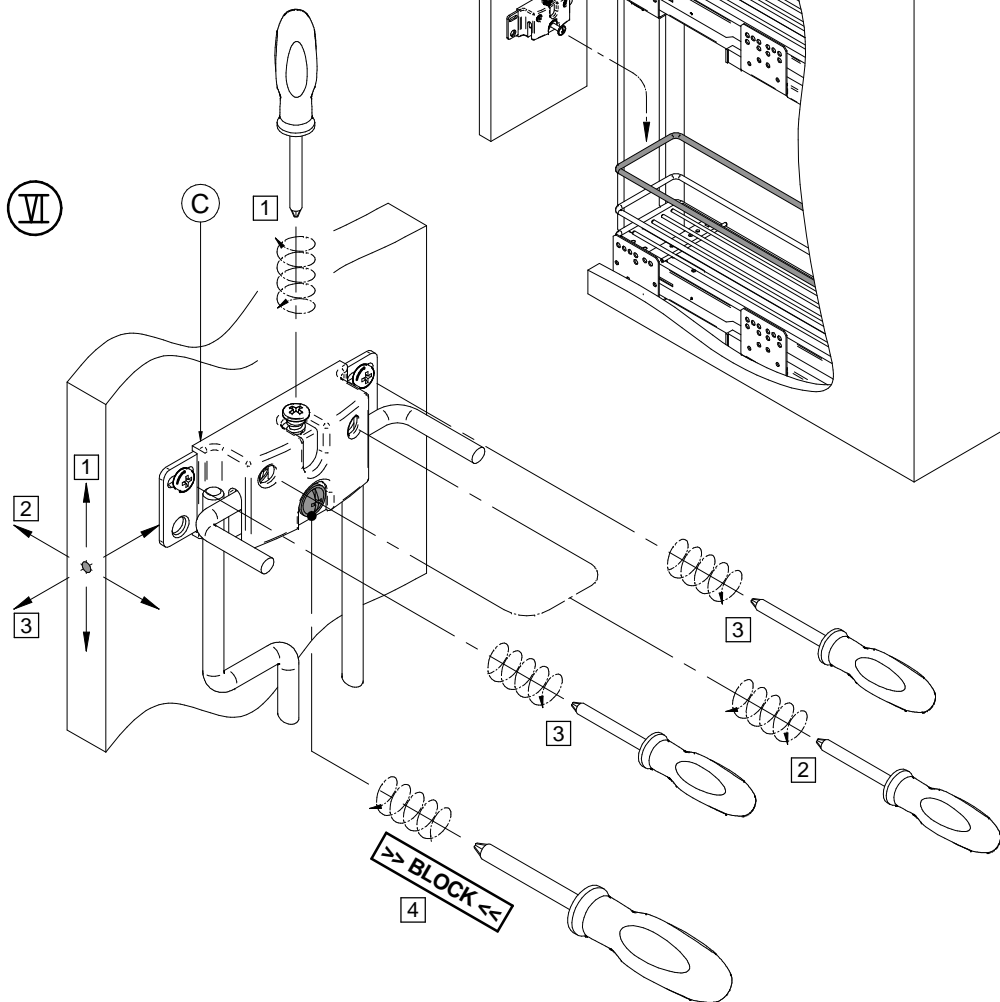

Ⓟ

Ⓟ

Portata massima:
Maximum load:
Charge maxi:
Maximale belastbarkeit:
Carga maxima:

30
Kg

Istruzioni di montaggio
Assembling instructions
Notice de montage
Montageanleitung
Manual de montaje

ELQMM152DXRPC
ELQMM152SXRPC

ANTES DE EMPEZAR
CONSULTE LOS CONSEJOS
PARA EL MONTAJE

A x 1

B x 2

C x 2