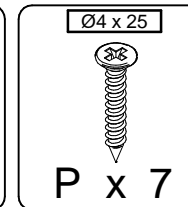

Istruzioni di montaggio

Assembling instructions

Notice de montage

Montageanleitung

Manual de montaje

Portata massima:

Maximum load:

Charge maxi:

Maximale belastbarkeit:

Carga maxima:

20 Kg

20 Kg

KCME760DXFMBC

KCME760SXFMBBC

-VERSIONE DESTRA
-RIGHT HAND VERSION
-VERSION DROITE
-RECHT VERSION
-VERSION DERECHA

PRIMA DI COMINCIARE, VEDERE I CONSIGLI DI MONTAGGIO

BEFORE STARTING, REFER TO THE ASSEMBLING ADVICE IN ANNEX

AVANT DE COMMENCER, SE REPORTER AUX CONSEILS DE MONTAGE EN ANNEXE

VOR DIE MONTAGE, BITTE BEILIEGENDE ANWEISUNGEN FOLGEN

ANTES DE EMPEZAR CONSULTE LOS CONSEJOS PARA EL MONTAJE