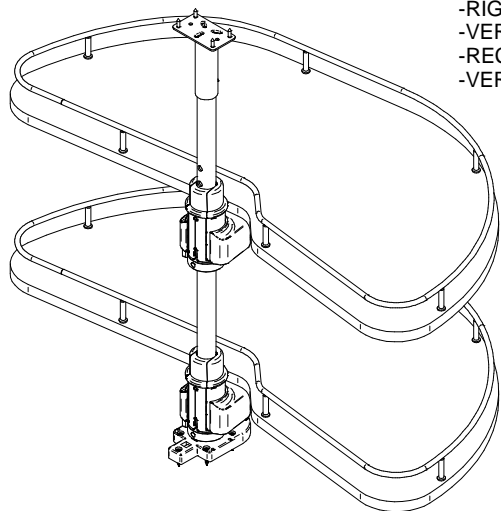

Maximale belastbarkeit:

Carga maxima:

20 Kg

20 Kg

KCME760DXFMBC

KCME760SXFMBBC

-VERSIONE DESTRA
-RIGHT HAND VERSION
-VERSION DROITE
-RECHT VERSION
-VERSION DERECHA

PRIMA DI COMINCIARE, VEDERE I CONSIGLI DI MONTAGGIO