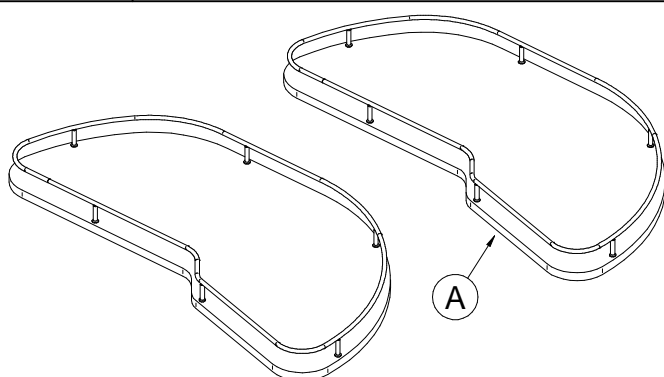

Istruzioni di montaggio

Assembling instructions

Notice de montage

Montageanleitung

Manual de montaje

Portata massima:

Maximum load:

Charge maxi:

Maximale belastbarkeit:

Carga maxima:

20 Kg

20 Kg

KCME760DXFMBC

KCME760SXFMBBC

-VERSIONE DESTRA
-RIGHT HAND VERSION
-VERSION DROITE
-RECHT VERSION
-VERSION DERECHA

PRIMA DI COMINCIARE, VEDERE I CONSIGLI DI MONTAGGIO

BEFORE STARTING, REFER TO THE ASSEMBLING ADVICE IN ANNEX

AVANT DE COMMENCER, SE REPORTER AUX CONSEILS DE MONTAGE EN ANNEXE

VOR DIE MONTAGE, BITTE BEILIEGENDE ANWEISUNGEN FOLGEN

ANTES DE EMPEZAR CONSULTE LOS CONSEJOS PARA EL MONTAJE