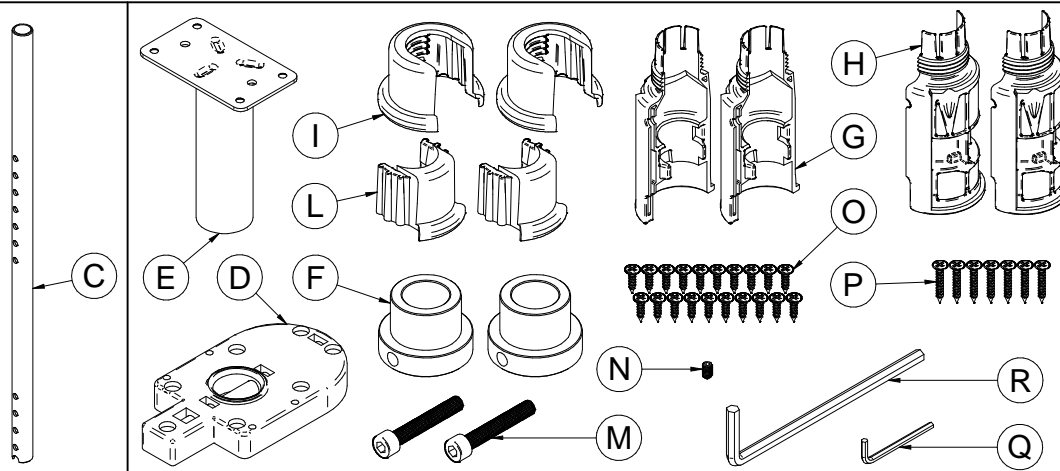

Maximale belastbarkeit:

Carga maxima:

20 Kg

20 Kg

KCME760DXFMBC

KCME760SXFMBBC

-VERSIONE DESTRA
-RIGHT HAND VERSION
-VERSION DROITE
-RECHT VERSION
-VERSION DERECHA

PRIMA DI COMINCIARE, VEDERE I CONSIGLI DI MONTAGGIO