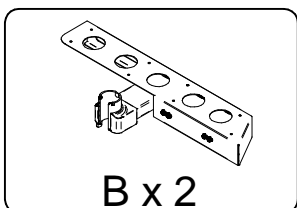

Istruzioni di montaggio

Assembling instructions

Notice de montage

Montageanleitung

Manual de montaje

Portata massima:

Maximum load:

Charge maxi:

Maximale belastbarkeit:

Carga maxima:

20 Kg

20 Kg

KCME760DXFMBC

KCME760SXFMBBC

-VERSIONE DESTRA
-RIGHT HAND VERSION
-VERSION DROITE
-RECHT VERSION
-VERSION DERECHA

PRIMA DI COMINCIARE, VEDERE I CONSIGLI DI MONTAGGIO

BEFORE STARTING, REFER TO THE ASSEMBLING ADVICE IN ANNEX

AVANT DE COMMENCER, SE REPORTER AUX CONSEILS DE MONTAGE EN ANNEXE

VOR DIE MONTAGE, BITTE BEILIEGENDE ANWEISUNGEN FOLGEN

ANTES DE EMPEZAR CONSULTE LOS CONSEJOS PARA EL MONTAJE