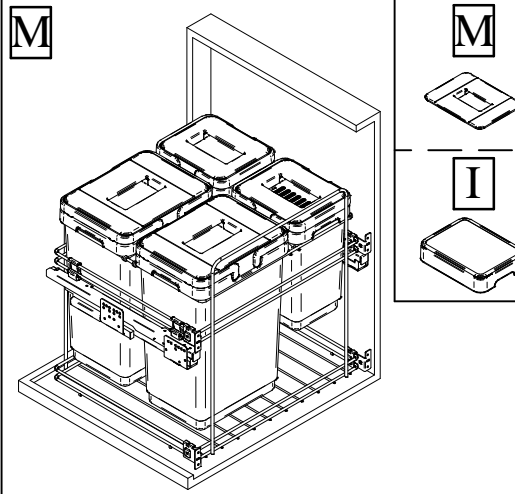

VIBO
Wire processing

Portata massima:
Maximum load:
Charge maxi:
Maximale belastbarkeit:
Carga maxima:

40
Kg

Istruzioni di montaggio
Assembling instructions
Notice de montage
Montageanleitung
Manual de montaje

PKBMM602M
33L+33L

PKBMM604 M/I
20L+20L+10L+9L

PKBMM60

30 min.

1

PKBMM604 M/I
20L+20L+10L+9L

**PRIMA DI COMINCIARE,
VEDERE I CONSIGLI DI
MONTAGGIO**

BEFORE STARTING, REFER
TO THE ASSEMBLING
ADVICE IN ANNEX