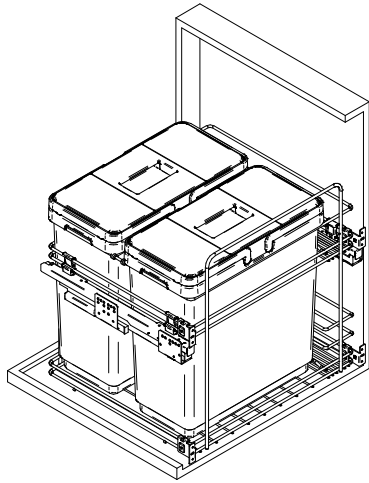

VIBO
Wire processing

Portata massima:
Maximum load:
Charge maxi:
Maximale belastbarkeit:
Carga maxima:

40
Kg

Istruzioni di montaggio
Assembling instructions
Notice de montage
Montageanleitung
Manual de montaje

PKBMM602M
33L+33L

PKBMM604 M/I
20L+20L+10L+9L

PKBMM60

30 min.

1

PKBMM604 M/I
20L+20L+10L+9L

**PRIMA DI COMINCIARE,
VEDERE I CONSIGLI DI
MONTAGGIO**

BEFORE STARTING, REFER
TO THE ASSEMBLING
ADVICE IN ANNEX