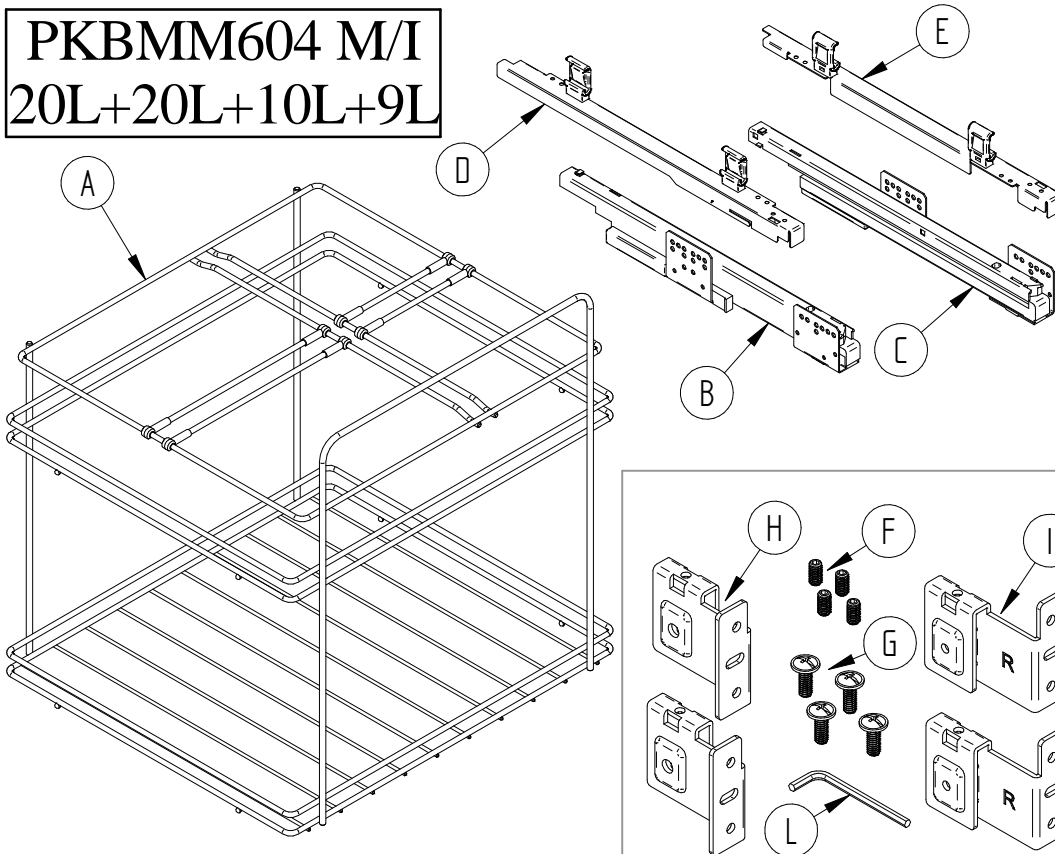

PKBMM60

30 min.

1

PKBMM604 M/I
20L+20L+10L+9L