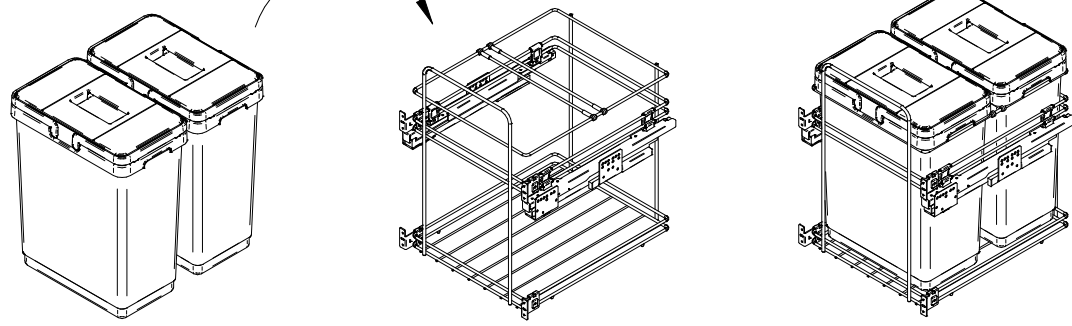

**VIBO**  
Wire processing

Portata massima:  
Maximum load:  
Charge maxi:  
Maximale belastbarkeit:  
Carga maxima:

40  
Kg

**Istruzioni di montaggio**  
Assembling instructions  
Notice de montage  
Montageanleitung  
Manual de montaje

IV

V

VI

PKBMM402M  
20L+20L

PKBMM452M  
30L+30L

PKBMM453M  
30L+10L+9L

PKBMM502M  
30L+30L

PKBMM503M  
30L+10L+9L