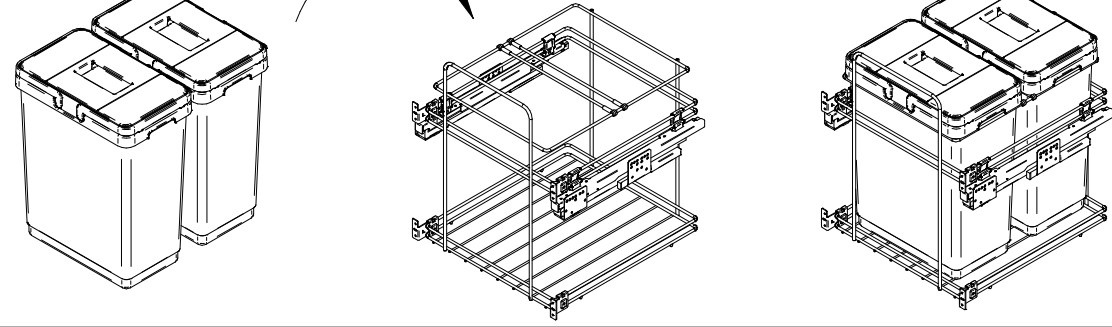

**VIBO**  
Wire processing

Portata massima:  
Maximum load:  
Charge maxi:  
Maximale belastbarkeit:  
Carga maxima:

40  
Kg

**Istruzioni di montaggio**  
Assembling instructions  
Notice de montage  
Montageanleitung  
Manual de montaje

IV

V

VI

PKBMM402M  
20L+20L

PKBMM452M  
30L+30L

PKBMM453M  
30L+10L+9L

PKBMM502M  
30L+30L

PKBMM503M  
30L+10L+9L