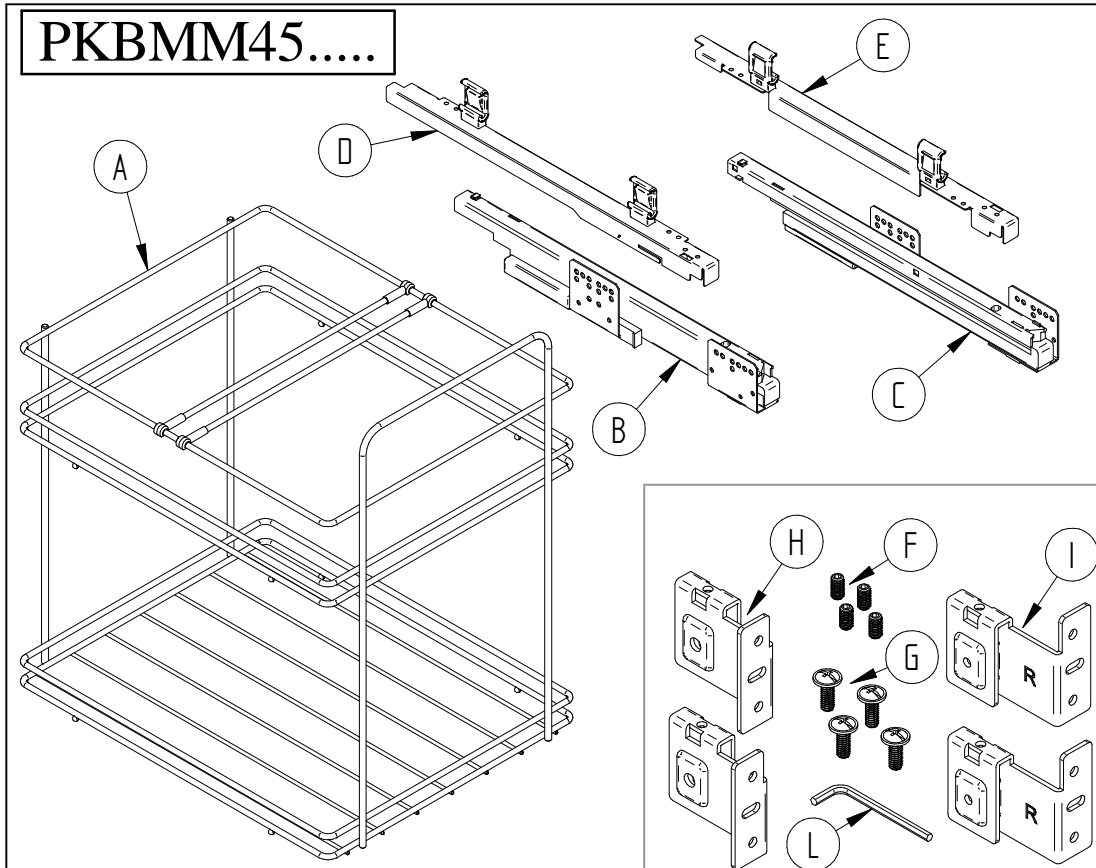

**VIBO**  
Wire processing

Portata massima:  
Maximum load:  
Charge maxi:  
Maximale belastbarkeit:  
Carga maxima:

40  
Kg

**Istruzioni di montaggio**  
Assembling instructions  
Notice de montage  
Montageanleitung  
Manual de montaje

PKBMM402 M/I 20L+20L	PKBMM452 M/I 30L+30L	PKBMM453 M/I 30L+10L+9L	 30 min.	 1
PKBMM502 M/I 30L+30L	PKBMM503 M/I 30L+10L+9L			

**PRIMA DI COMINCIARE,  
VEDERE I CONSIGLI DI  
MONTAGGIO**

BEFORE STARTING, REFER  
TO THE ASSEMBLING  
ADVICE IN ANNEX