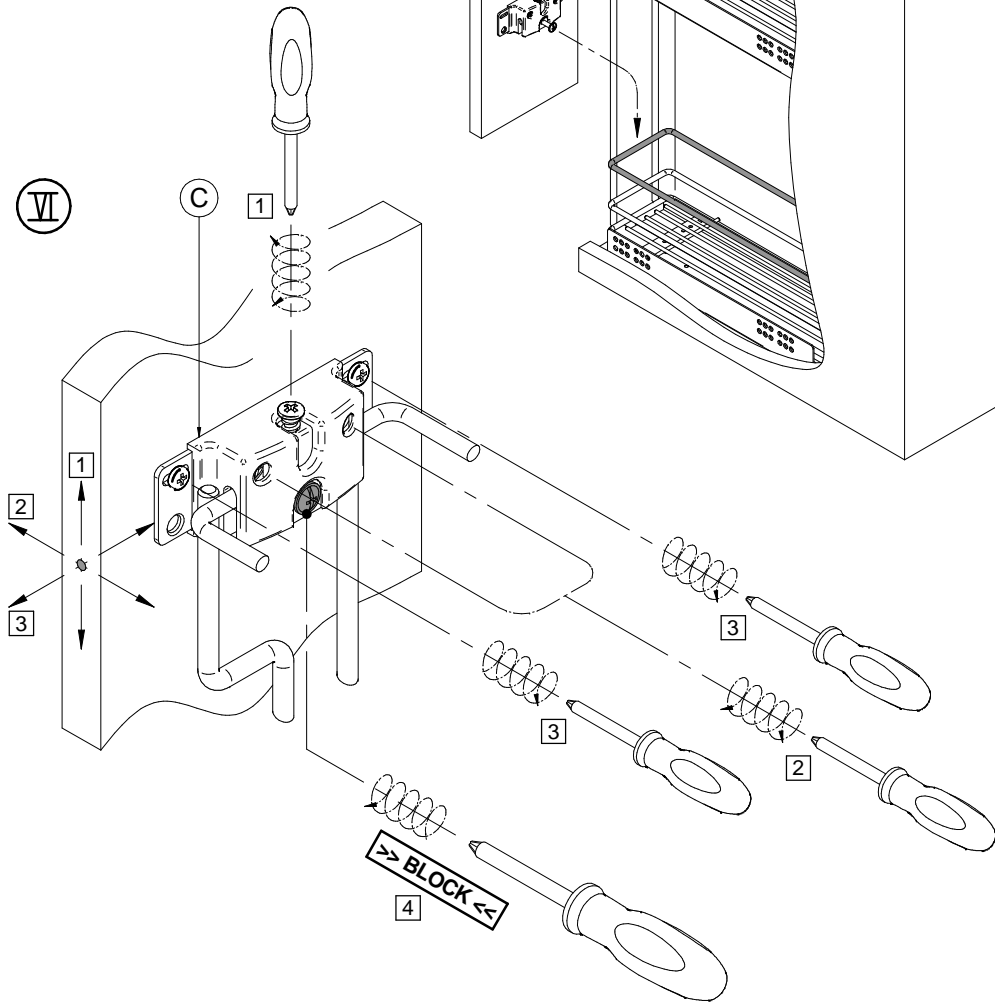

V

VI

Portata massima:
Maximum load:
Charge maxi:
Maximale belastbarkeit:
Carga maxima:

30
Kg

Istruzioni di montaggio
Assembling instructions
Notice de montage
Montageanleitung
Manual de montaje

ELQHM152DXPRPC
ELQHM152SXPRPC

ANTES DE EMPEZAR
CONSULTE LOS CONSEJOS
PARA EL MONTAJE

A x 1

B x 2

C x 2