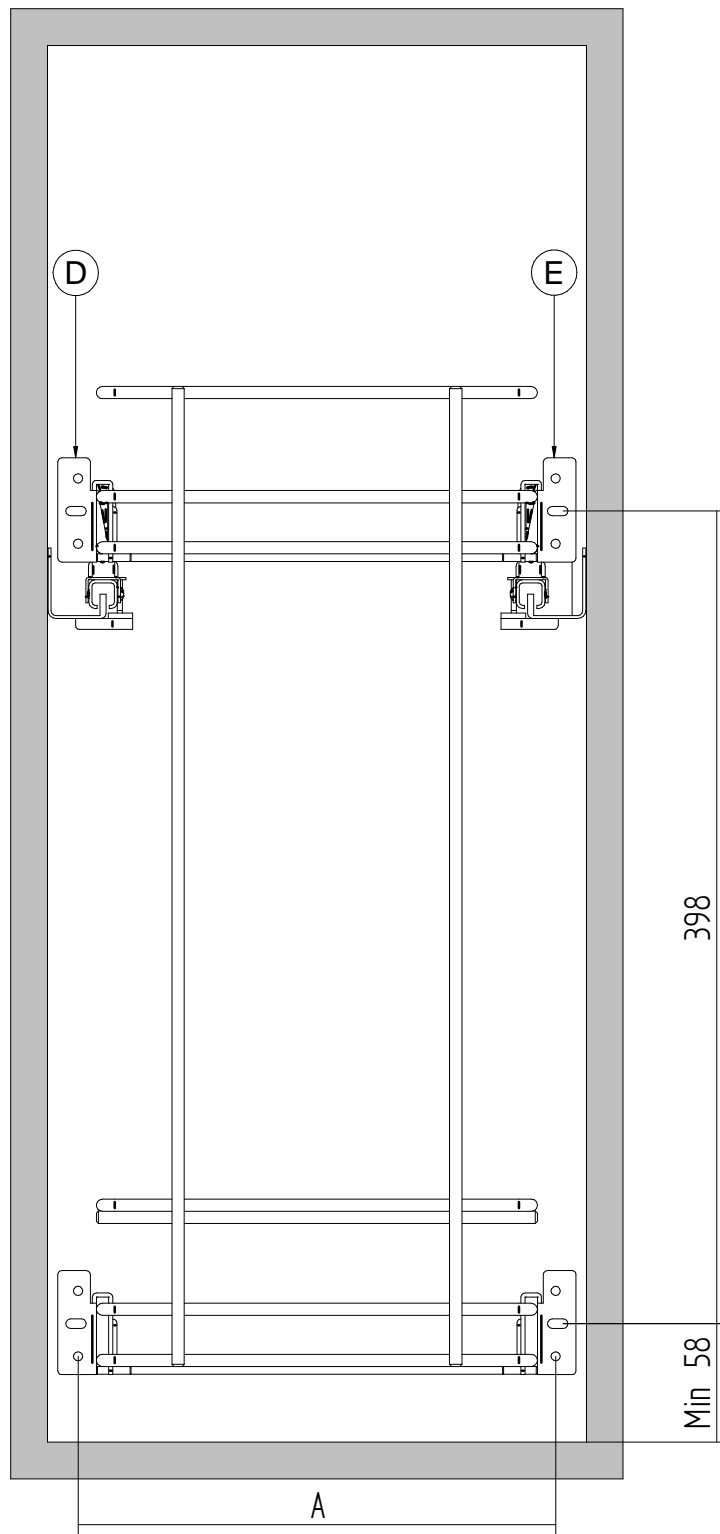

VIBO
Wire processing

Portata massima:
Maximum load:
Charge maxi:
Maximale belastbarkeit:
Carga maxima:

25
Kg

Istruzioni di montaggio
Assembling instructions
Notice de montage
Montageanleitung
Manual de montaje

EGPHM30B2B
EGPHM40B2B
EGPHM45B2B
EGPHM30P2B
EGPHM40P2B

**PRIMA DI COMINCIARE,
VEDERE I CONSIGLI DI
MONTAGGIO**

BEFORE STARTING, REFER
TO THE ASSEMBLING
ADVICE IN ANNEX

AVANT DE COMMENCER, SE
REPORTER AUX CONSEILS
DE MONTAGE EN ANNEXE

VOR DIE MONTAGE, BITTE
BEILIEGENDE
ANWEISUNGEN FOLGEN

ANTES DE EMPEZAR
CONSULTE LOS CONSEJOS
PARA EL MONTAJE

 A x 1	 B x 1	 C x 1	 D x 2	 E x 2	M5x10  F x 4	M5x14  G x 4
 H x 1						

IV

Mod.	A (mm)
30	234
40	334
45	384