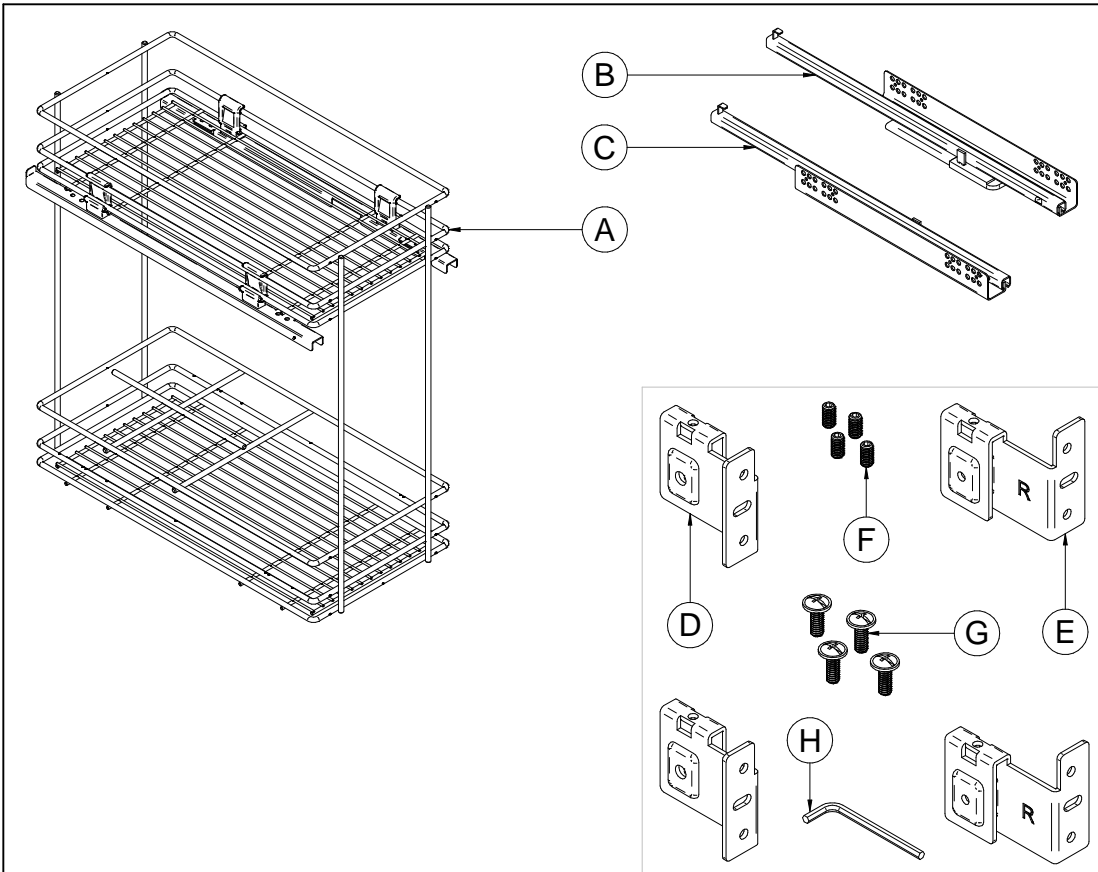

VIBO
Wire processing

Portata massima:
Maximum load:
Charge maxi:
Maximale belastbarkeit:
Carga maxima:

25
Kg

Istruzioni di montaggio
Assembling instructions
Notice de montage
Montageanleitung
Manual de montaje

EGPHM30B2B
EGPHM40B2B
EGPHM45B2B
EGPHM30P2B
EGPHM40P2B

**PRIMA DI COMINCIARE,
VEDERE I CONSIGLI DI
MONTAGGIO**

BEFORE STARTING, REFER
TO THE ASSEMBLING
ADVICE IN ANNEX

AVANT DE COMMENCER, SE
REPORTER AUX CONSEILS
DE MONTAGE EN ANNEXE

VOR DIE MONTAGE, BITTE
BEILIEGENDE
ANWEISUNGEN FOLGEN

ANTES DE EMPEZAR
CONSULTE LOS CONSEJOS
PARA EL MONTAJE

 A x 1	 B x 1	 C x 1	 D x 2	 E x 2	M5x10  F x 4	M5x14  G x 4
 H x 1						

IV

Mod.	A (mm)
30	234
40	334
45	384