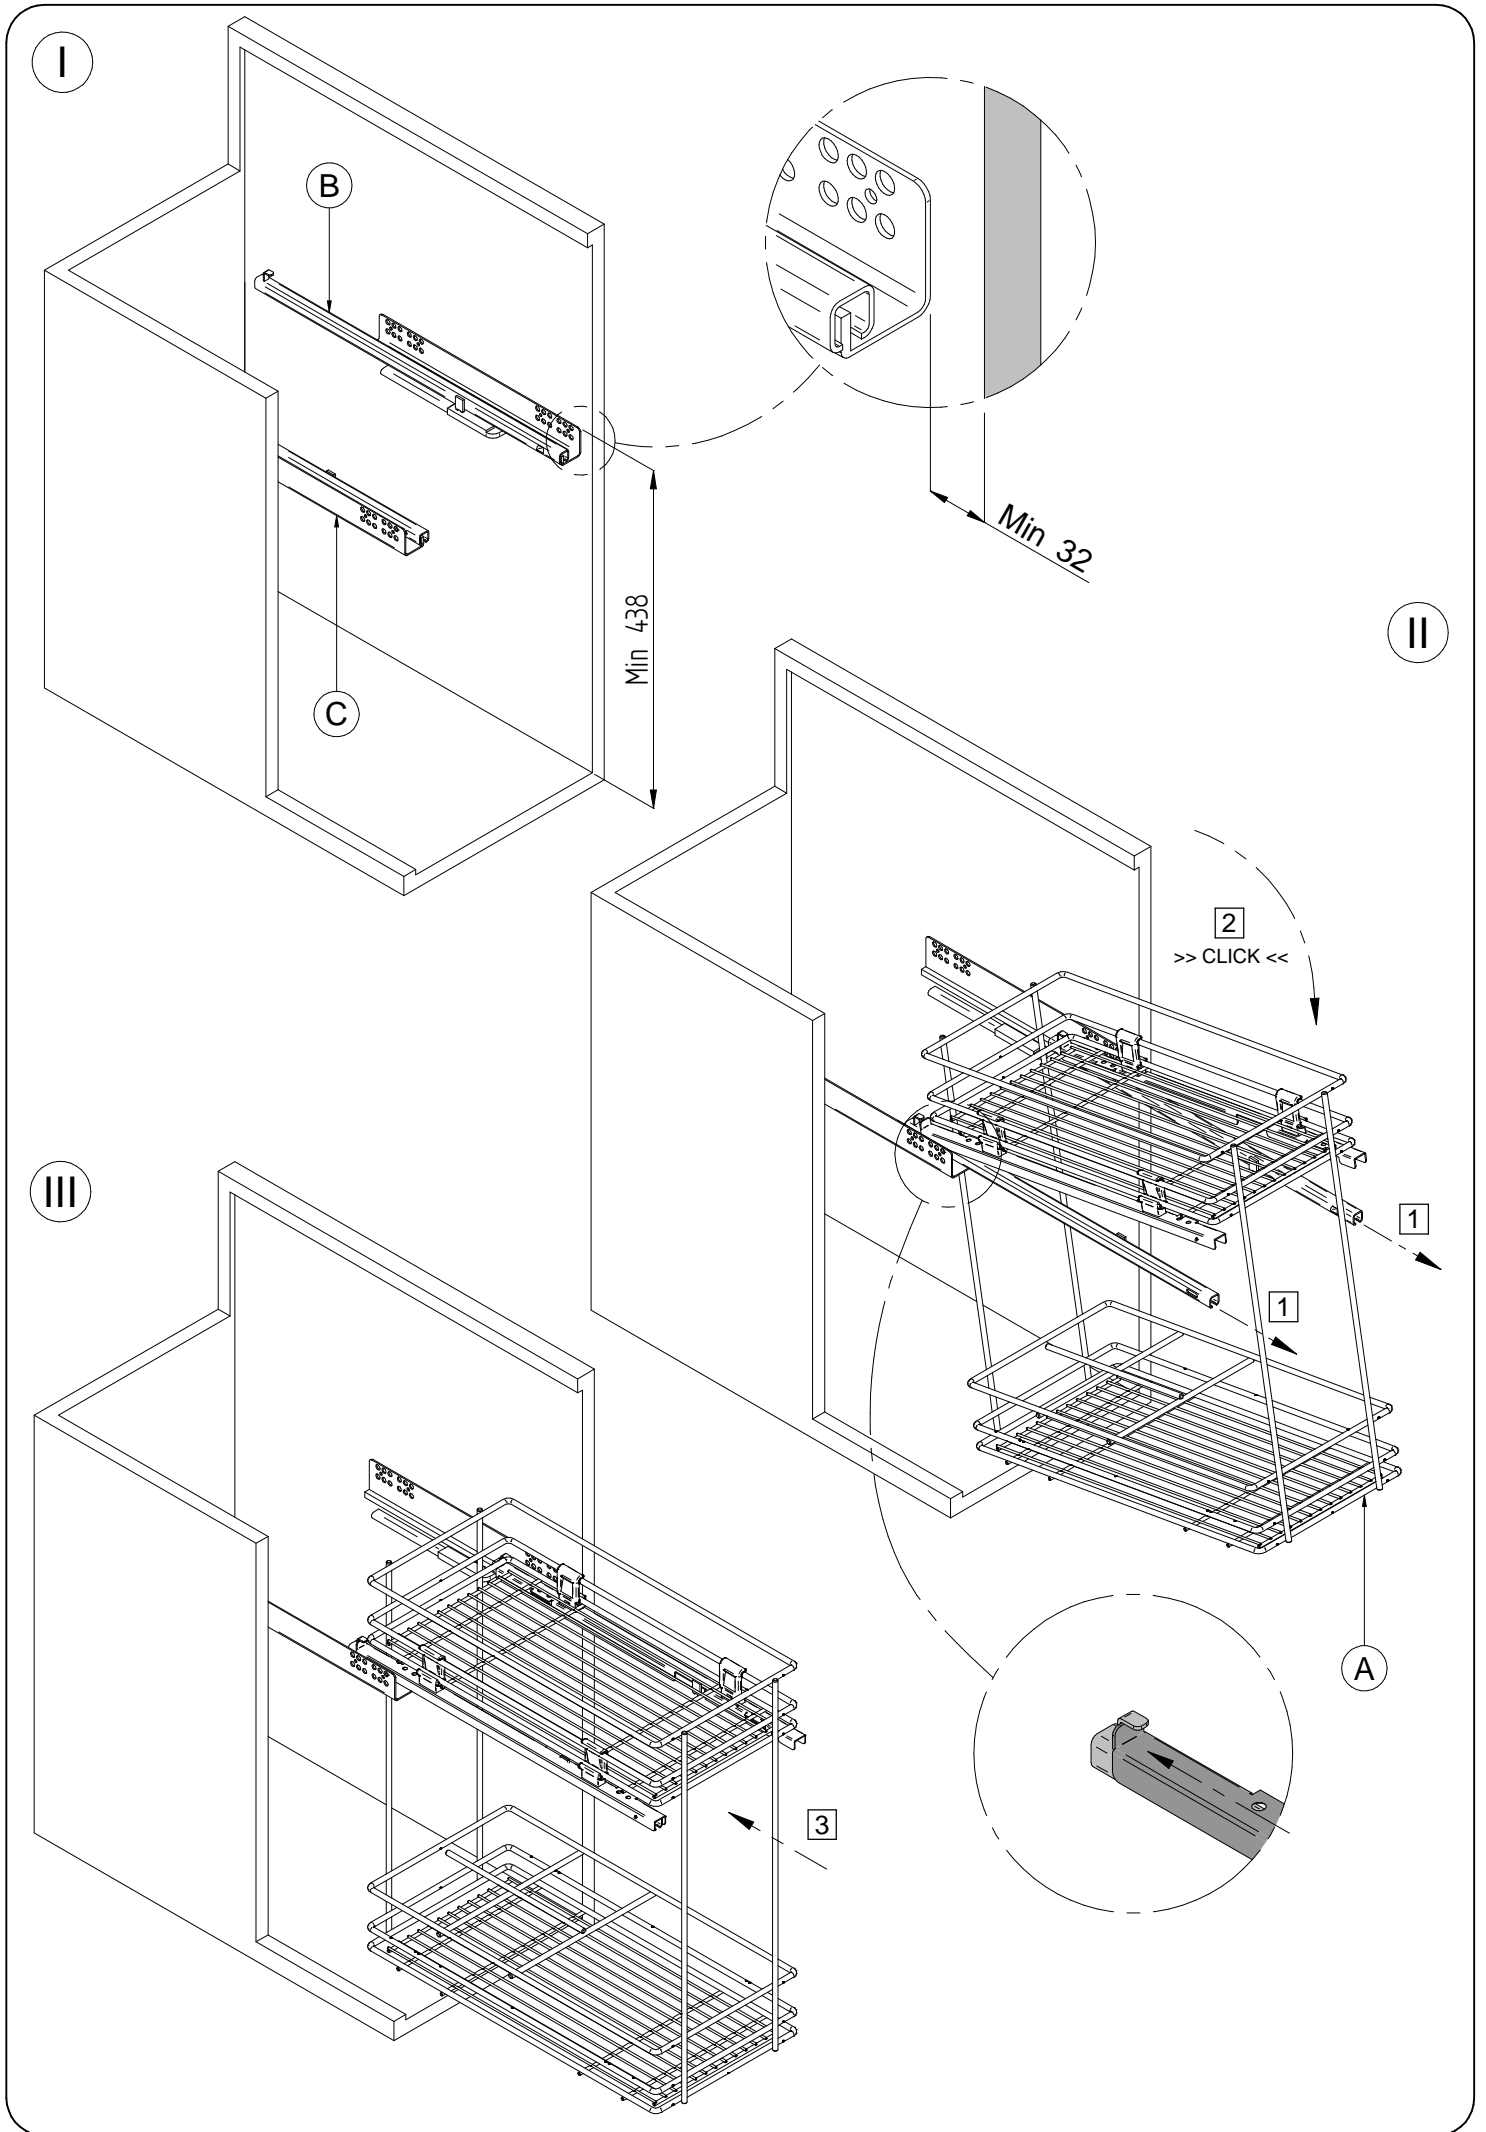

VIBO
Wire processing

Portata massima:
Maximum load:
Charge maxi:
Maximale belastbarkeit:
Carga maxima:

25
Kg

Istruzioni di montaggio
Assembling instructions
Notice de montage
Montageanleitung
Manual de montaje

EGPHM30B2B
EGPHM40B2B
EGPHM45B2B
EGPHM30P2B
EGPHM40P2B

**PRIMA DI COMINCIARE,
VEDERE I CONSIGLI DI
MONTAGGIO**

BEFORE STARTING, REFER
TO THE ASSEMBLING
ADVICE IN ANNEX

AVANT DE COMMENCER, SE
REPORTER AUX CONSEILS
DE MONTAGE EN ANNEXE

VOR DIE MONTAGE, BITTE
BEILIEGENDE
ANWEISUNGEN FOLGEN

ANTES DE EMPEZAR
CONSULTE LOS CONSEJOS
PARA EL MONTAJE

 A x 1	 B x 1	 C x 1	 D x 2	 E x 2	M5x10  F x 4	M5x14  G x 4
 H x 1						

IV

Mod.	A (mm)
30	234
40	334
45	384