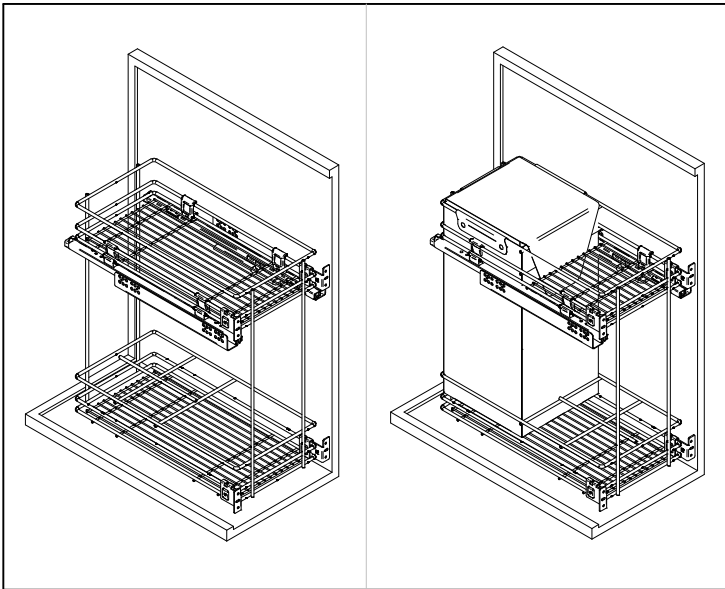

VIBO
Wire processing

Portata massima:
Maximum load:
Charge maxi:
Maximale belastbarkeit:
Carga maxima:

25
Kg

Istruzioni di montaggio
Assembling instructions
Notice de montage
Montageanleitung
Manual de montaje

EGPHM30B2B
EGPHM40B2B
EGPHM45B2B
EGPHM30P2B
EGPHM40P2B

**PRIMA DI COMINCIARE,
VEDERE I CONSIGLI DI
MONTAGGIO**

BEFORE STARTING, REFER
TO THE ASSEMBLING
ADVICE IN ANNEX

AVANT DE COMMENCER, SE
REPORTER AUX CONSEILS
DE MONTAGE EN ANNEXE